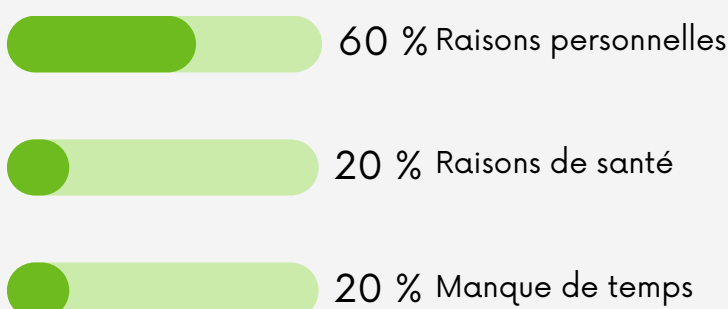

TAUX ET CAUSES DES INTERRUPTIONS

Des apprenants ne terminent pas la formation.

Causes d'interruptions en cours de formation depuis 2024.