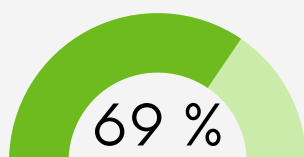

NOS INDICATEURS DE RÉSULTATS

POUR LE DIPLÔME ÉTHOLOGIE ET SCIENCES ÉQUINES

TAUX DE SATISFACTION

Taux de satisfaction des apprenants en sortie de formation.

TAUX D'OBTENTION

Taux d'obtention du Diplôme Éthologie et Sciences Équines depuis 2016.

Des apprenants ayant passé l'examen l'ont obtenu

Des apprenants ayant débuté la formation ont obtenu leur diplôme

TAUX DE RETOUR

Taux de retour des enquêtes envoyées depuis 2024.

NOMBRE D'APPRENANTS

Depuis la première session de formation en 2015, le Haras de la Cense a accueilli 165 apprenants sur cette formation.