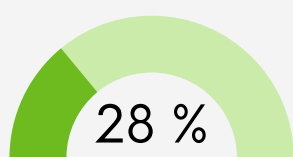

TAUX ET CAUSES DES INTERRUPTIONS

Des apprenants ne terminent pas la formation.

Causes d'interruptions en cours de formation depuis 2020.