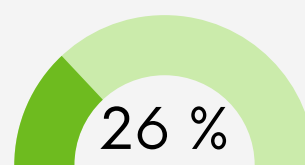

NOS INDICATEURS DE RÉSULTATS

POUR LE DIPLÔME ÉTHOLOGIE ET SCIENCES ÉQUINES

TAUX DE SATISFACTION

Taux de satisfaction des apprenants en sortie de formation.

TAUX D'OBTENTION

Taux d'obtention du Diplôme Éthologie et Sciences Équines depuis 2016.

Des apprenants ayant passé l'examen l'ont obtenu

Des apprenants ayant débuté la formation ont obtenu leur diplôme

TAUX DE RETOUR

Taux de retour des enquêtes envoyées depuis 2024.

NOMBRE D'APPRENANTS

Depuis la première session de formation en 2015, le Haras de la Cense a accueilli 165 apprenants sur cette formation.