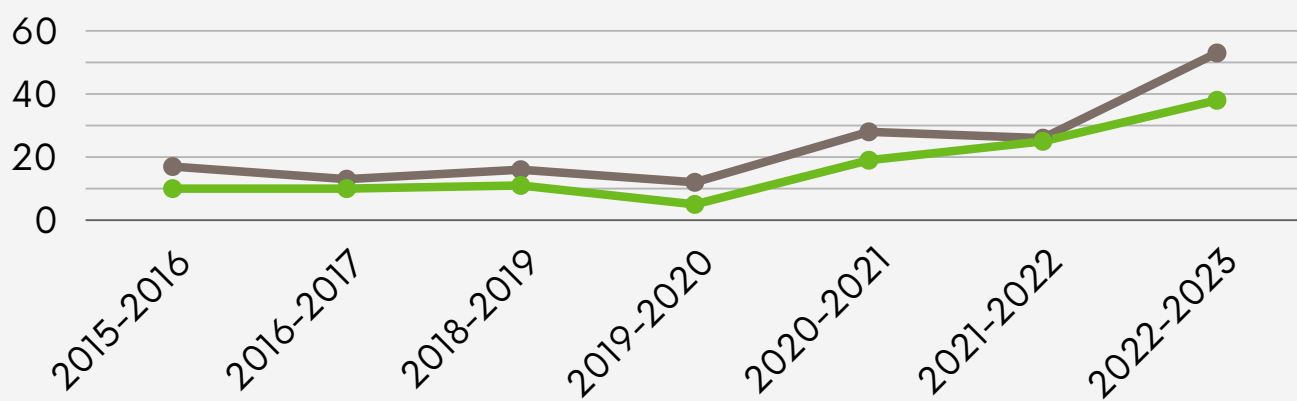

Des apprenants ayant passé l'examen l'ont obtenu

Des apprenants ayant débuté la formation ont obtenu leur diplôme

TAUX DE RETOUR

Taux de retour des enquêtes envoyées depuis 2024.

NOMBRE D'APPRENANTS

Depuis la première session de formation en 2015, le Haras de la Cense a accueilli 165 apprenants sur cette formation.

NOMBRE D'APPRENANTS PAR AN

- Nombre d'apprenants ayant débuté la formation
- Nombre d'apprenants diplômés

TAUX ET CAUSES DES INTERRUPTIONS

Des apprenants ne terminent pas la formation.

Causes d'interruptions en cours de formation depuis 2020.