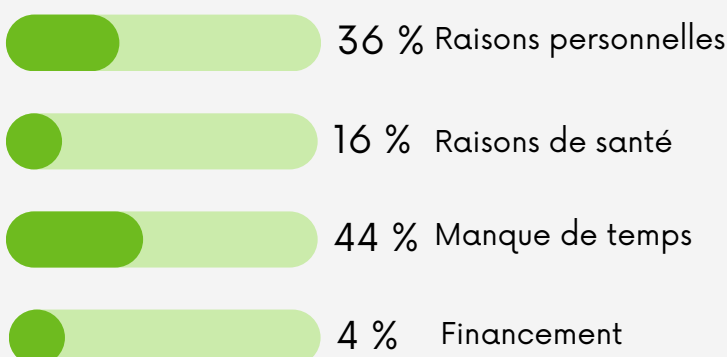

Des apprenants ayant passé l'examen l'ont obtenu

Des apprenants ayant débuté la formation ont obtenu leur diplôme

TAUX DE RETOUR

Taux de retour des enquêtes envoyées depuis 2024.

NOMBRE D'APPRENANTS

Depuis la première session de formation en 2015, le Haras de la Cense a accueilli 165 apprenants sur cette formation.

NOMBRE D'APPRENANTS PAR AN

- Nombre d'apprenants ayant débuté la formation
- Nombre d'apprenants diplômés

TAUX ET CAUSES DES INTERRUPTIONS

Des apprenants ne terminent pas la formation.

Causes d'interruptions en cours de formation depuis 2020.