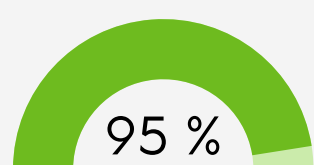

NOS INDICATEURS DE RÉSULTATS

POUR LE DIPLÔME ÉTHOLOGIE ET SCIENCES ÉQUINES

TAUX DE SATISFACTION

Taux de satisfaction des apprenants en sortie de formation.

TAUX D'OBTENTION

Taux d'obtention du Diplôme Éthologie et Sciences Équines depuis 2016.

Des apprenants ayant passé l'examen l'ont obtenu

Des apprenants ayant débuté la formation ont obtenu leur diplôme

TAUX DE RETOUR

Taux de retour des enquêtes envoyées depuis 2024.

NOMBRE D'APPRENANTS

Depuis la première session de formation en 2015, le Haras de la Cense a accueilli 165 apprenants sur cette formation.