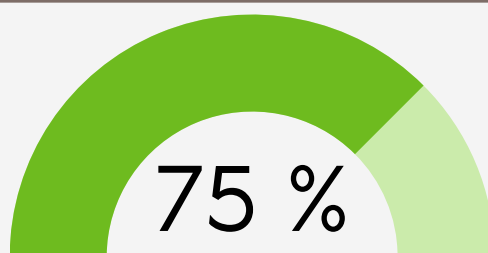

NOS INDICATEURS DE RÉSULTATS

POUR LE DIPLÔME ÉTHOLOGIE ET SCIENCES ÉQUINES

TAUX DE SATISFACTION

Taux de satisfaction des apprenants en sortie de formation.

TAUX D'OBTENTION

Taux d'obtention du Diplôme Éthologie et Sciences Équines depuis 2016.

Des apprenants ayant passé l'examen l'ont obtenu

Des apprenants ayant débuté la formation ont obtenu leur diplôme

TAUX DE RETOUR

Taux de retour des enquêtes envoyées depuis 2024.

NOMBRE D'APPRENANTS

Depuis la première session de formation en 2015, le Haras de la Cense a accueilli 165 apprenants sur cette formation.